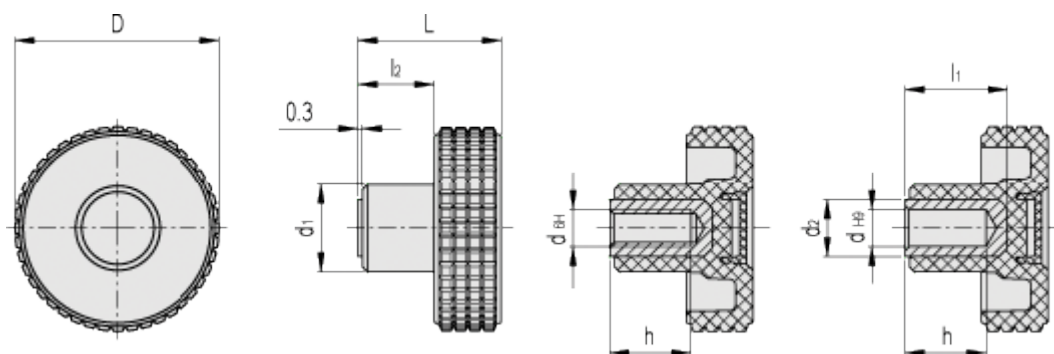

Varenummer: 23020344114

Beskrivelse: E+G Fingregreb MBT.50-B-6-C4, gul dækkappe

Mål

D	= 50	l2 = 16
d1	= 20	
d2	= 15	
dH6	= -	
dH9	= 6	
h	= 18	
L	= 33	
l1	= 23	